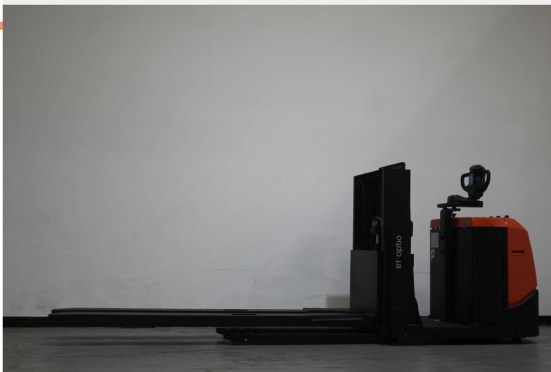

Warliner Straße 6
17034 Neubrandenburg
Telefon: 0395-456 72 46
Telefax: 0395-456 72 46

Toyota OSE120P

Fahrgestell-Nr. 7050544 / Com-Nr. TM 2403013676

Niederhubkommissionierer

Gerätebild

Fahrzeugdaten

Hersteller:	Toyota
Typ:	OSE120P
Antriebsart:	Elektro
Tragkraft / LSP:	1200 kg
Betriebsstunden:	2 h
Baujahr:	2024
Zustand optisch:	sehr gut
Zustand technisch:	sehr gut
Preis:	Auf Anfrage Zwischenverkauf vorbehalten

Mastdaten / Maße

Gabellänge: 2350 mm

Abmessungen

Motor, Batterie & Ladegerät

Baujahr / Zustand: 80 - 100%

Bereifung

Reifen vorne: Bandagen

Reifen hinten: Bandagen

Beschreibung, Ausstattung & Anbaugeräte

Sonderausstattung: CE Zertifikat Mast: OHNE; Ausstattung: Tandem Rolle